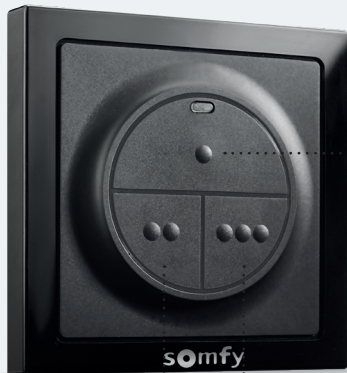

'Ik wil een wandschakelaar die tegen een stootje kan. En die ook een in vochtige of stoffige omgeving of zelfs buiten kan worden geplaatst.'

'We zitten graag vaak buiten in de tuin, dan wil ik snel en eenvoudig mijn zonnescerm, pergola of terrasverwarming kunnen bedienen'.

Om onze io-homecontrol® apparaten (garagedeuren, zonwering, verlichting, terrasverwarming, etc.) eenvoudig te kunnen bedienen, heeft Somfy de Wall Switch io ontwikkeld. Deze spatwaterdichte wandschakelaar (IP44 beschermingsklasse) is speciaal ontwikkeld voor garagedeuren en buitentoepassingen.

COMFORT IN 3 STAPPEN

WEERBESTENDIG

Voor zowel binnen- als buitengebruik, de Wall Switch io wordt eenvoudig geplaatst waar dat gewenst is. Nu hoeft je niet meer te zoeken naar je afstandsbediening.

EENVOUDIG

3 knoppen = 3 toepassingen

Gemakkelijk te gebruiken

MULTI-INZETBAAR

Compatibel met alle io-homecontrol® producten van Somfy: garagedeuren, verlichting, zonwering, terrasverwarming, rolluiken, pergola's, etc.