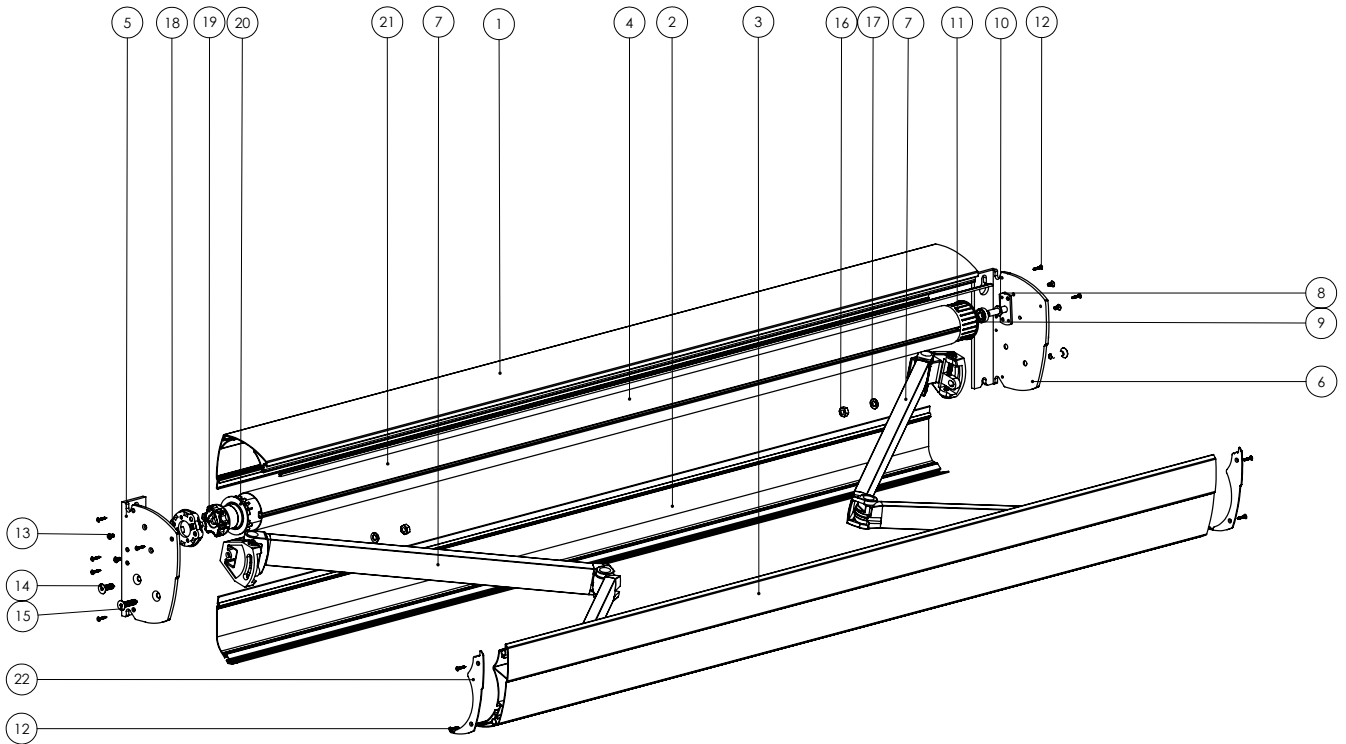

PARTS LIST  
**AWNING V255 - SALOU**

COMPONENTENLIJST  
**KNIKARMSCHERM V255 - SALOU**

# AWNING • KNIKARMSCHERM V255 - SALOU

Somfy

Zonneschermen  
Awnings

Somfy

Onderdeel • Part	Art. nr. • Code	Omschrijving • Description
<b>1</b> 		<b>Bovenkap Salou • Top cover Salou - 3,5 m<sup>1</sup></b>
	ART-007004	Ivoor • Ivory
		<b>Bovenkap Salou • Top cover Salou - 4,0 m<sup>1</sup></b>
	ART-007005	Ivoor • Ivory
		<b>Bovenkap Salou • Top cover Salou - 4,5 m<sup>1</sup></b>
	ART-007006	Ivoor • Ivory
		<b>Bovenkap Salou • Top cover Salou - 5,0 m<sup>1</sup></b>
	ART-007007	Onbewerkt • Mill finish
	ART-007008	Ivoor • Ivory
	ART-007009	VS716 Antraciet • VS716 Anthracite
		<b>Bovenkap Salou • Top cover Salou - 5,5 m<sup>1</sup></b>
	ART-007010	Onbewerkt • Mill finish
	ART-007011	Ivoor • Ivory
		<b>Bovenkap Salou • Top cover Salou - 6,0 m<sup>1</sup></b>
	ART-007012	Onbewerkt • Mill finish
ART-007013	Ivoor • Ivory	
ART-007014	Technisch Zilver • Anodized	
ART-007015	VS716 Antraciet • VS716 Anthracite	
<b>2</b> 		<b>Onderkap Salou • Bottom cover Salou - 3,5 m<sup>1</sup></b>
	ART-007016	Ivoor • Ivory
		<b>Onderkap Salou • Bottom cover Salou - 4,0 m<sup>1</sup></b>
	ART-007017	Ivoor • Ivory
		<b>Onderkap Salou • Bottom cover Salou - 4,5 m<sup>1</sup></b>
	ART-007018	Ivoor • Ivory
	ART-007019	Technisch Zilver • Anodized
		<b>Onderkap Salou • Bottom cover Salou - 5,0 m<sup>1</sup></b>
	ART-007020	Onbewerkt • Mill finish
	ART-007021	Ivoor • Ivory
	ART-007022	VS716 Antraciet • VS716 Anthracite
		<b>Onderkap Salou • Bottom cover Salou - 5,5 m<sup>1</sup></b>
ART-007023	Ivoor • Ivory	
	<b>Onderkap Salou • Bottom cover Salou - 6,0 m<sup>1</sup></b>	
ART-007024	Onbewerkt • Mill finish	
ART-007025	Ivoor • Ivory	
ART-007026	Technisch Zilver • Anodized	
ART-007027	VS716 Antraciet • VS716 Anthracite	